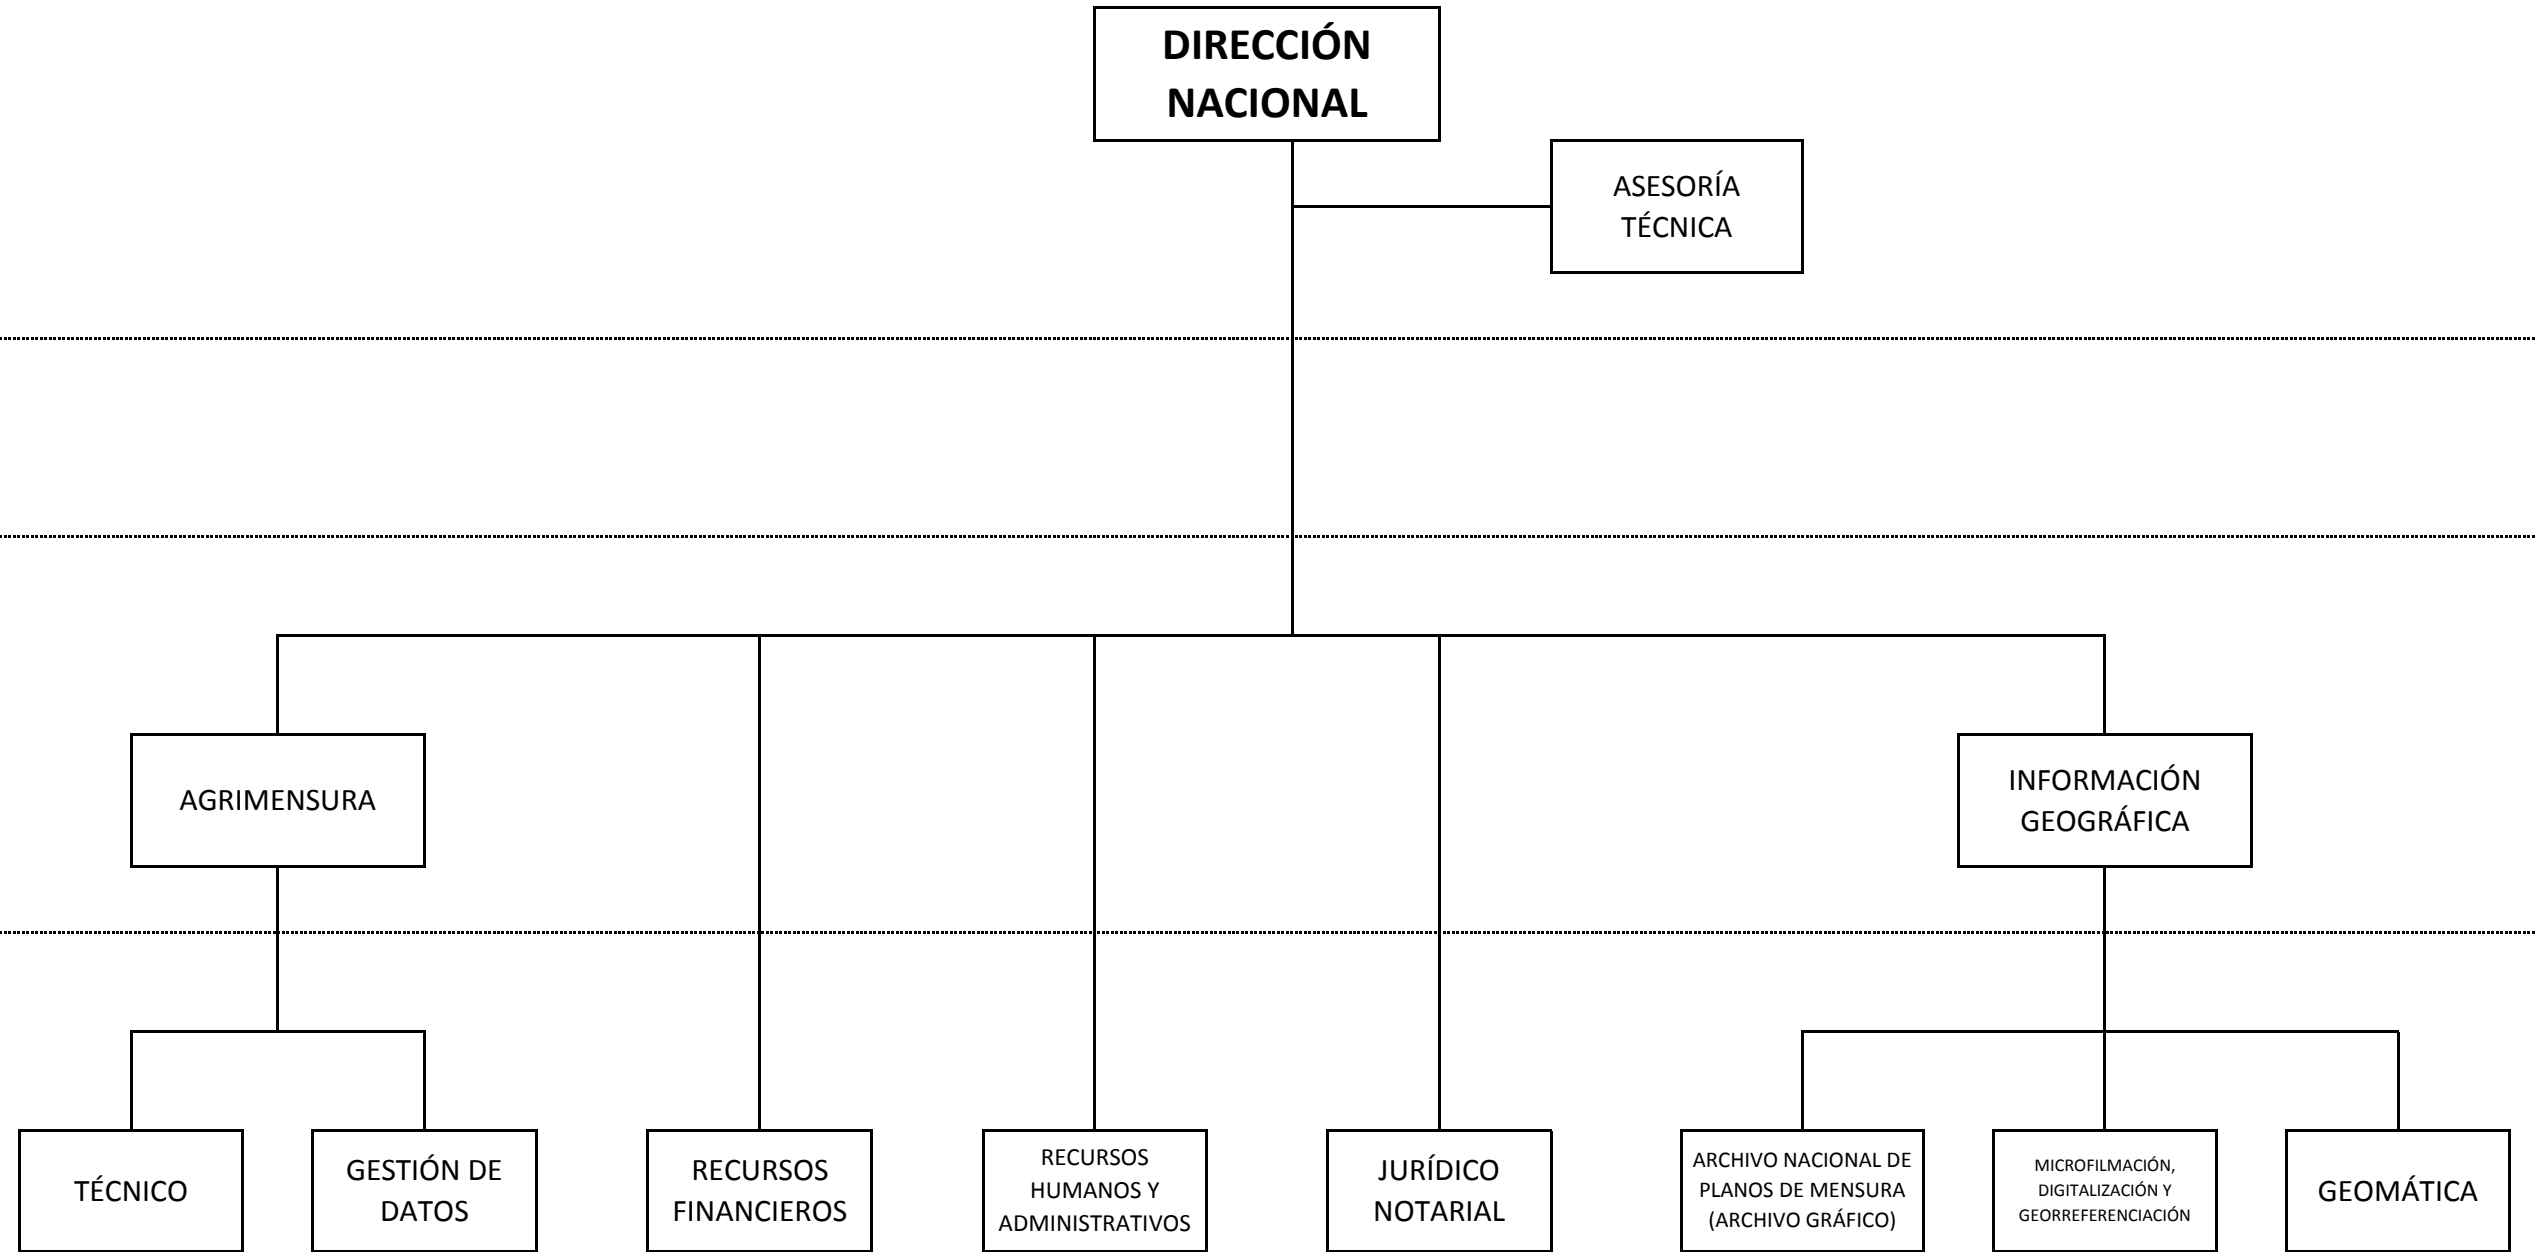

DIRECCIÓN NACIONAL DE TOPOGRAFÍA

INCISO 10 "MINISTERIO DE TRANSPORTE Y OBRAS PÚBLICAS"
UNIDAD EJECUTORA 006 "DIRECCIÓN NACIONAL DE TOPOGRAFÍA"

A
D
M
I
N
I
S
T
R
A
C
I
Ó
N
C
E
N
T
R
A
L

ÁREA PLANIFICACIÓN ESTRATÉGICA Y MEJORA CONTÍNUA
DECRETO 141/014 DEL 22 de Mayo de 2014
Resolución Ministerial 13 de Noviembre de 2017